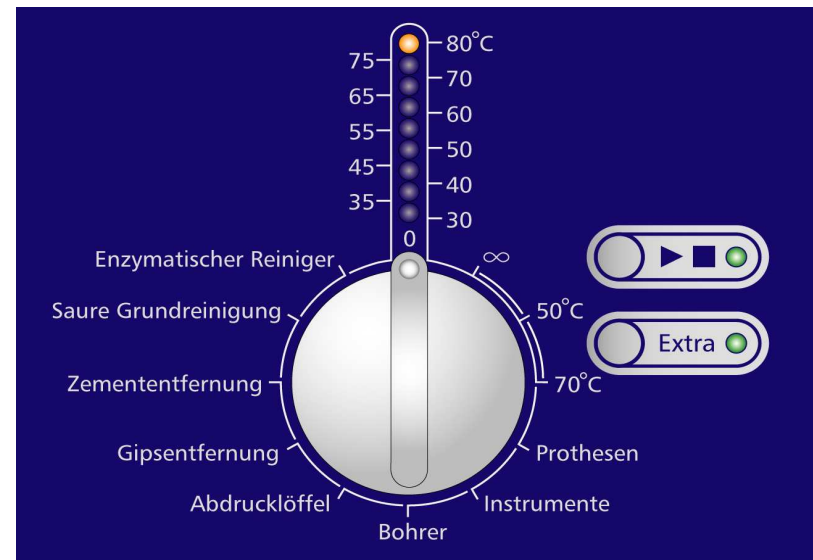

Elmasonic Denta Pro

Ultrasonic cleaning machine for dental instruments.

Nasz produkt to maszyna czyszcząca.

Ultrasonic cleaning machine for dental instruments. It is a safe and effective way to clean dental instruments.

Elmasonic Denta Pro

Proste i bezpieczne czyszczenie bez wielkiego wysiłku